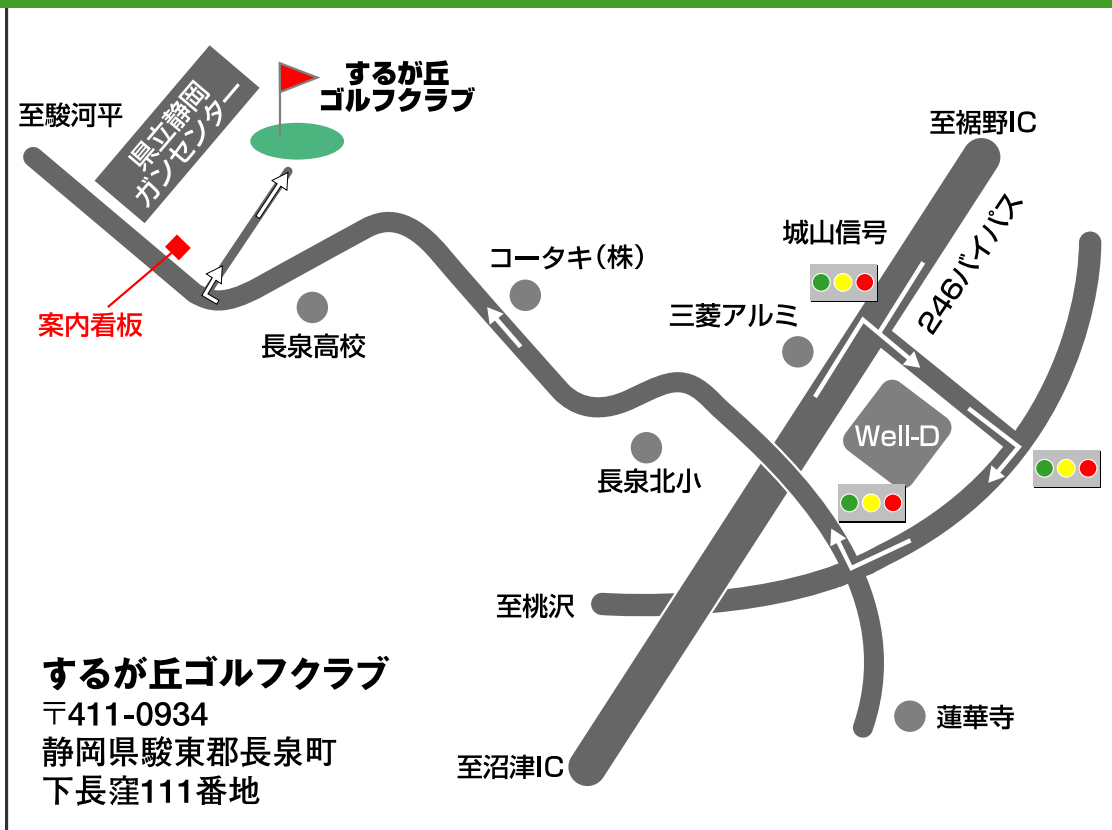

# ディスクゴルフチャレンジ Winter in するが丘

## するが丘ゴルフクラブ ROUTE MAP

### 【交通のご案内】

(ご利用前に関係各所にご確認下さい)

- 車 : 東名自動車道 沼津IC より国道246号線で約6キロ7分程  
裾野IC より国道246号線で約9キロ12分程
- 電車&バス : JR東海道新幹線 三島駅から車で約15分  
(三島駅南口からバスで約25分)  
JR御殿場線 長泉なめり駅から車で約5分  
(長泉なめり駅からバスで約8分)