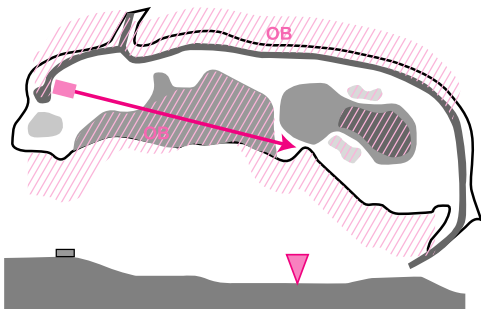

# Course map

NASU HIGHLAND GOLF CLUB

**Hole 15 Par 3**  
160m 525ft  
The final / Pool A-3rd

**Hole 18 Par 3**  
103m 338ft  
The final / Pool A-3rd

**Hole 16 Par 4**  
239m 784ft  
Pool A-3rd

**Hole 17 Par 3**  
135m 443ft  
Pool A-3rd

**Hole 19 Par 3**  
110m 360ft  
The final / Pool A-3rd

**Hole 20 Par 3**  
103m 338ft  
The final / Pool A-3rd

**Hole 21 Par 4**  
148m 485ft  
Pool A-3rd

**Hole 22 Par 3**  
98m 321ft  
The final / Pool A-3rd

**Hole 23 Par 3**  
96m 315ft  
The final / Pool A-3rd

**Hole 24 Par 4**  
166m 544ft  
Pool A-3rd

**Hole 25 Par 4**  
179m 587ft  
The final / Pool A-3rd

**Hole 26 Par 3**  
85m 278ft  
The final / Pool A-3rd

**Hole 27 Par 3**  
121m 397ft  
The final / Pool A-3rd