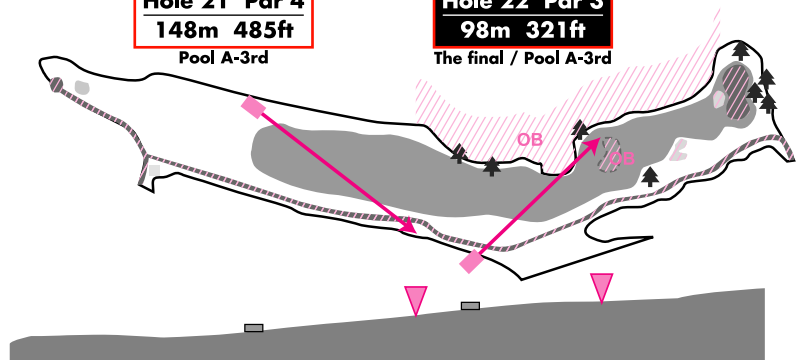

# Course map

NASU HIGHLAND GOLF CLUB

**Hole 15 Par 3**  
160m 525ft  
The final / Pool A-3rd

**Hole 18 Par 3**  
103m 338ft  
The final / Pool A-3rd

**Hole 16 Par 4**  
239m 784ft  
Pool A-3rd

**Hole 17 Par 3**  
135m 443ft  
Pool A-3rd

**Hole 19 Par 3**  
110m 360ft  
The final / Pool A-3rd

**Hole 20 Par 3**  
103m 338ft  
The final / Pool A-3rd

**Hole 21 Par 4**  
148m 485ft  
Pool A-3rd

**Hole 22 Par 3**  
98m 321ft  
The final / Pool A-3rd

**Hole 23 Par 3**  
96m 315ft  
The final / Pool A-3rd

**Hole 24 Par 4**  
166m 544ft  
Pool A-3rd

**Hole 25 Par 4**  
179m 587ft  
The final / Pool A-3rd

**Hole 26 Par 3**  
85m 278ft  
The final / Pool A-3rd

**Hole 27 Par 3**  
121m 397ft  
The final / Pool A-3rd