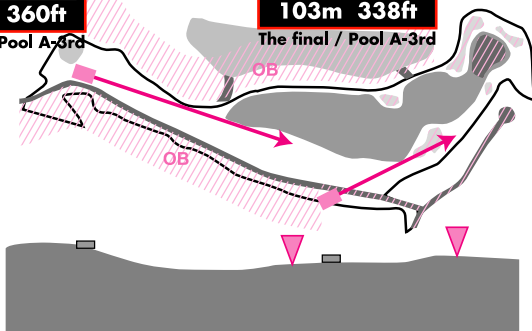

# Course map

NASU HIGHLAND GOLF CLUB

**Hole 15 Par 3**  
160m 525ft  
The final / Pool A-3rd

**Hole 18 Par 3**  
103m 338ft  
The final / Pool A-3rd

**Hole 16 Par 4**  
239m 784ft  
Pool A-3rd

**Hole 17 Par 3**  
135m 443ft  
Pool A-3rd

**Hole 19 Par 3**  
110m 360ft  
The final / Pool A-3rd

**Hole 20 Par 3**  
103m 338ft  
The final / Pool A-3rd

**Hole 21 Par 4**  
148m 485ft  
Pool A-3rd

**Hole 22 Par 3**  
98m 321ft  
The final / Pool A-3rd

**Hole 23 Par 3**  
96m 315ft  
The final / Pool A-3rd

**Hole 24 Par 4**  
166m 544ft  
Pool A-3rd

**Hole 25 Par 4**  
179m 587ft  
The final / Pool A-3rd

**Hole 26 Par 3**  
85m 278ft  
The final / Pool A-3rd

**Hole 27 Par 3**  
121m 397ft  
The final / Pool A-3rd