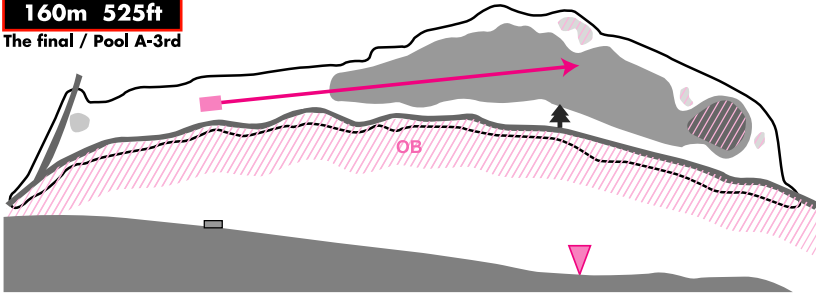

# Course map

NASU HIGHLAND GOLF CLUB

**Hole 15 Par 3**  
160m 525ft  
The final / Pool A-3rd

**Hole 18 Par 3**  
103m 338ft  
The final / Pool A-3rd

**Hole 16 Par 4**  
239m 784ft  
Pool A-3rd

**Hole 17 Par 3**  
135m 443ft  
Pool A-3rd

**Hole 19 Par 3**  
110m 360ft  
The final / Pool A-3rd

**Hole 20 Par 3**  
103m 338ft  
The final / Pool A-3rd

**Hole 21 Par 4**  
148m 485ft  
Pool A-3rd

**Hole 22 Par 3**  
98m 321ft  
The final / Pool A-3rd

**Hole 23 Par 3**  
96m 315ft  
The final / Pool A-3rd

**Hole 24 Par 4**  
166m 544ft  
Pool A-3rd

**Hole 25 Par 4**  
179m 587ft  
The final / Pool A-3rd

**Hole 26 Par 3**  
85m 278ft  
The final / Pool A-3rd

**Hole 27 Par 3**  
121m 397ft  
The final / Pool A-3rd