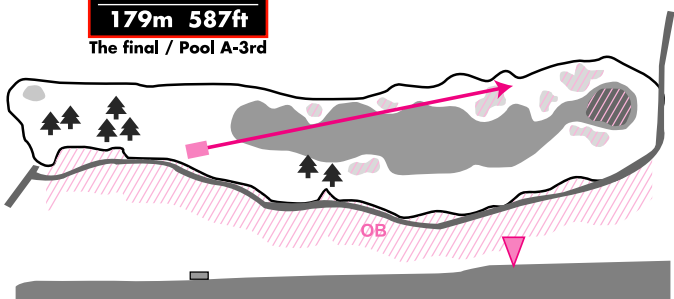

# Course map

NASU HIGHLAND GOLF CLUB

**Hole 15 Par 3**  
160m 525ft  
The final / Pool A-3rd

**Hole 18 Par 3**  
103m 338ft  
The final / Pool A-3rd

**Hole 16 Par 4**  
239m 784ft  
Pool A-3rd

**Hole 17 Par 3**  
135m 443ft  
Pool A-3rd

**Hole 19 Par 3**  
110m 360ft  
The final / Pool A-3rd

**Hole 20 Par 3**  
103m 338ft  
The final / Pool A-3rd

**Hole 21 Par 4**  
148m 485ft  
Pool A-3rd

**Hole 22 Par 3**  
98m 321ft  
The final / Pool A-3rd

**Hole 23 Par 3**  
96m 315ft  
The final / Pool A-3rd

**Hole 24 Par 4**  
166m 544ft  
Pool A-3rd

**Hole 25 Par 4**  
179m 587ft  
The final / Pool A-3rd

**Hole 26 Par 3**  
85m 278ft  
The final / Pool A-3rd

**Hole 27 Par 3**  
121m 397ft  
The final / Pool A-3rd