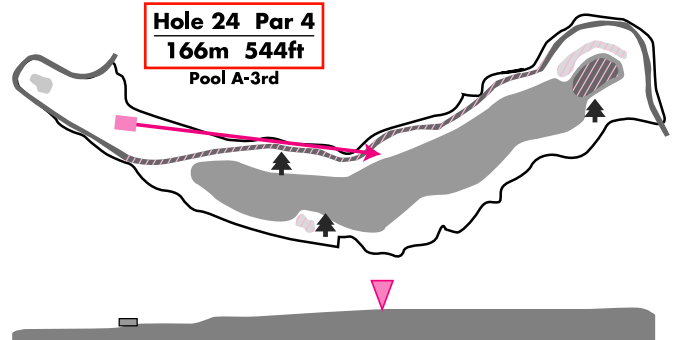

# Course map

NASU HIGHLAND GOLF CLUB

**Hole 15 Par 3**  
160m 525ft  
The final / Pool A-3rd

**Hole 18 Par 3**  
103m 338ft  
The final / Pool A-3rd

**Hole 16 Par 4**  
239m 784ft  
Pool A-3rd

**Hole 17 Par 3**  
135m 443ft  
Pool A-3rd

**Hole 19 Par 3**  
110m 360ft  
The final / Pool A-3rd

**Hole 20 Par 3**  
103m 338ft  
The final / Pool A-3rd

**Hole 21 Par 4**  
148m 485ft  
Pool A-3rd

**Hole 22 Par 3**  
98m 321ft  
The final / Pool A-3rd

**Hole 23 Par 3**  
96m 315ft  
The final / Pool A-3rd

**Hole 24 Par 4**  
166m 544ft  
Pool A-3rd

**Hole 25 Par 4**  
179m 587ft  
The final / Pool A-3rd

**Hole 26 Par 3**  
85m 278ft  
The final / Pool A-3rd

**Hole 27 Par 3**  
121m 397ft  
The final / Pool A-3rd