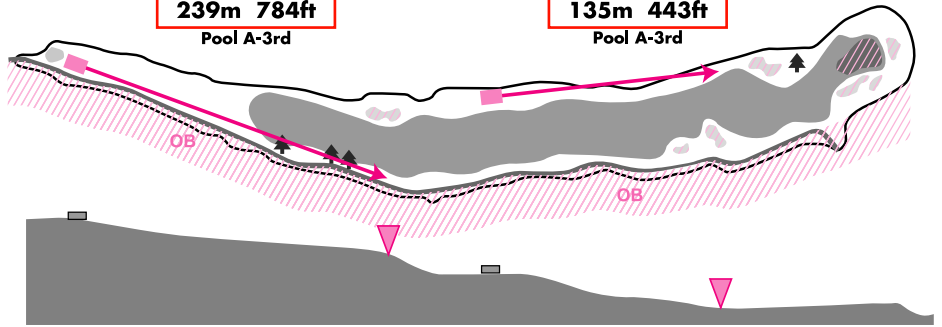

# Course map

NASU HIGHLAND GOLF CLUB

**Hole 15 Par 3**  
160m 525ft  
The final / Pool A-3rd

**Hole 18 Par 3**  
103m 338ft  
The final / Pool A-3rd

**Hole 16 Par 4**  
239m 784ft  
Pool A-3rd

**Hole 17 Par 3**  
135m 443ft  
Pool A-3rd

**Hole 19 Par 3**  
110m 360ft  
The final / Pool A-3rd

**Hole 20 Par 3**  
103m 338ft  
The final / Pool A-3rd

**Hole 21 Par 4**  
148m 485ft  
Pool A-3rd

**Hole 22 Par 3**  
98m 321ft  
The final / Pool A-3rd

**Hole 23 Par 3**  
96m 315ft  
The final / Pool A-3rd

**Hole 24 Par 4**  
166m 544ft  
Pool A-3rd

**Hole 25 Par 4**  
179m 587ft  
The final / Pool A-3rd

**Hole 26 Par 3**  
85m 278ft  
The final / Pool A-3rd

**Hole 27 Par 3**  
121m 397ft  
The final / Pool A-3rd